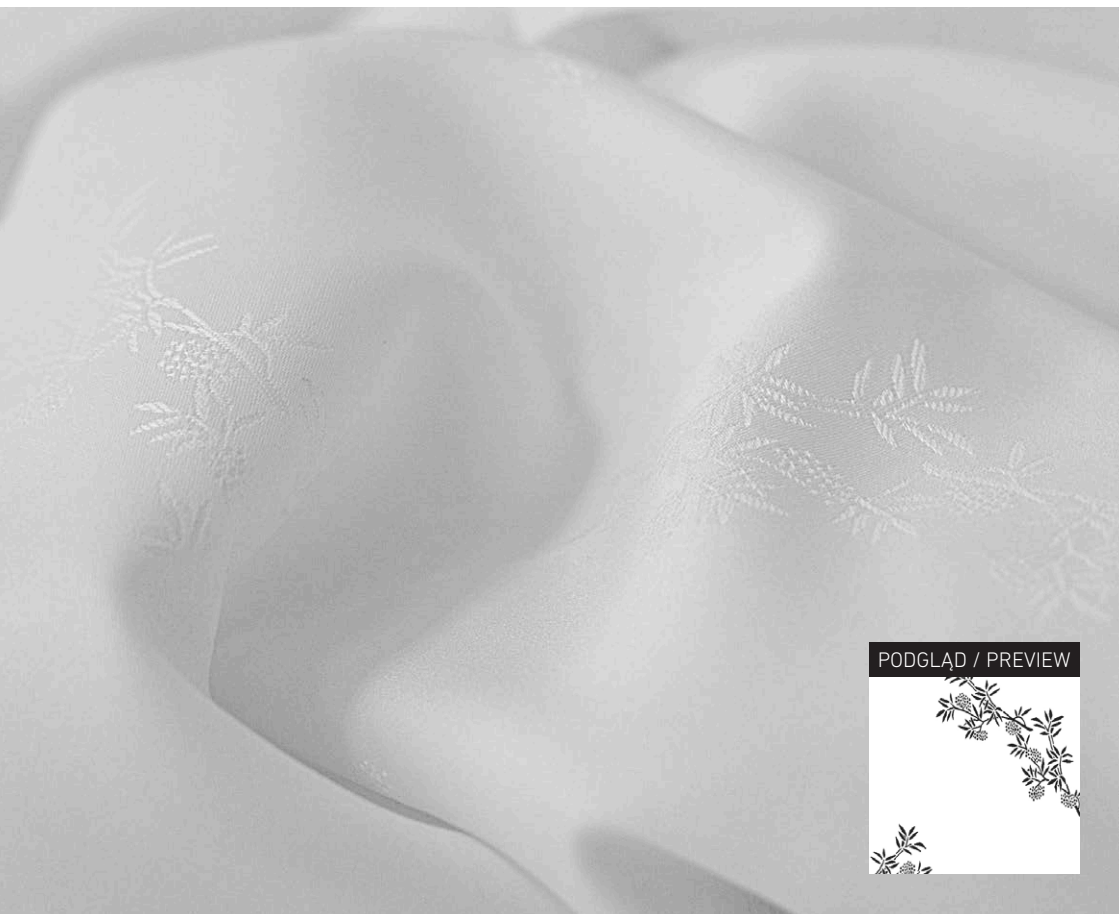

KOLEKCJA *Jarzębina*

PODGLĄD / PREVIEW