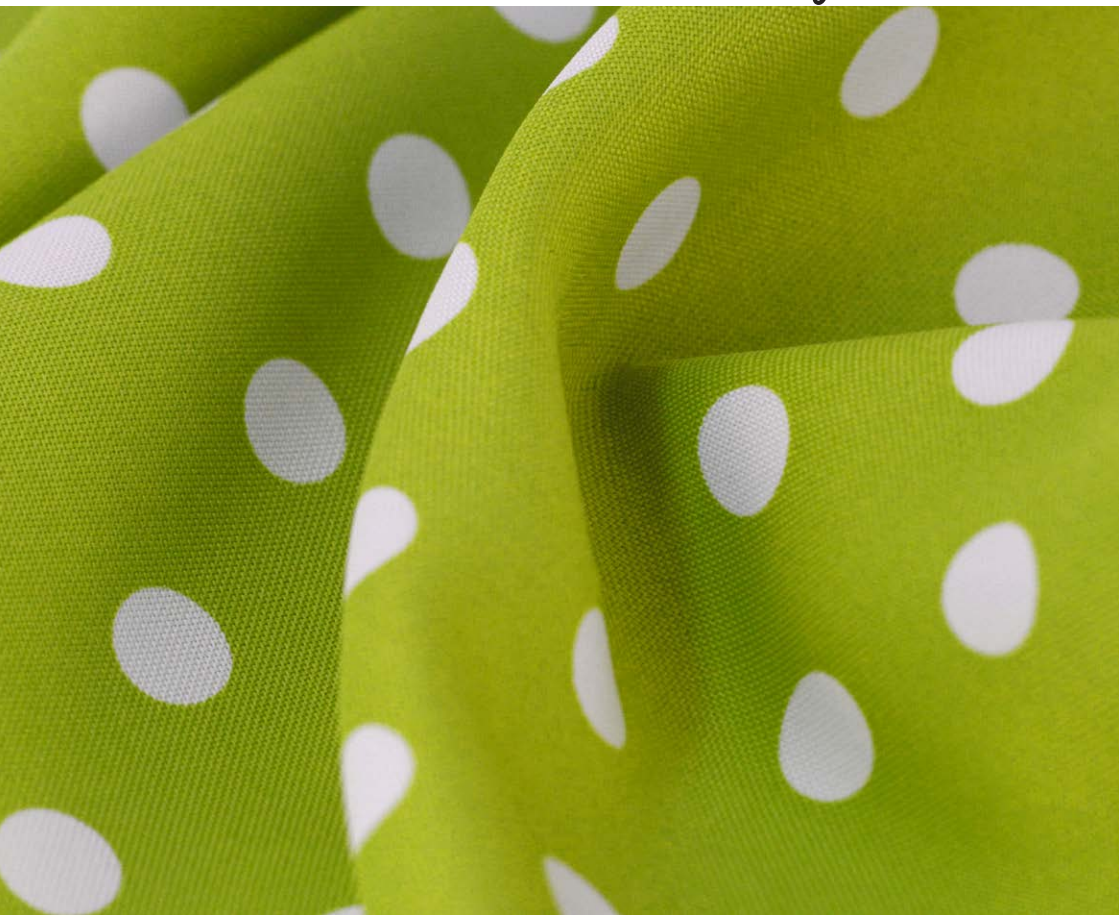

KOLEKCJA *Grochy*

Specyfikacja produktu:

Tkanina: 205582 AN/DRF/PB
Wzór/Kolor: 4T-5680-A-5
Skład: 100% PES
Szerokość: 160 ± 2 cm
Masa: 204 ± 10 g m²
Długość rolki ok: 50 mb

Product Specification:

Fabric: 205582 AN/DRF/PB
Pattern/Colour: 4T-5680-A-5
Composition: 100% PES
Width: 160 ± 2 cm
Weight: 204 g ± 10 g m²
Approx. roll length: 50 lm