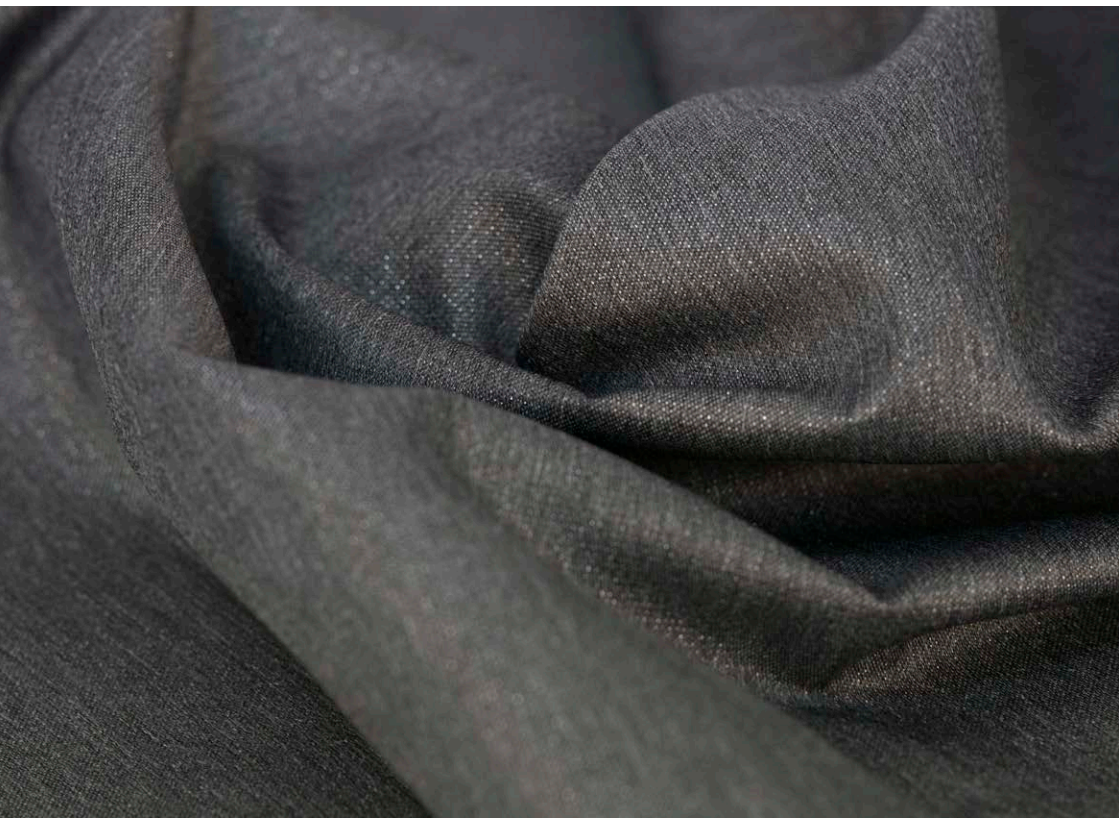

KOLEKCJA *Księżycowy Blask*

DO WYCZERPANIA ZAPASÓW / PO WYCZEPANIU ZAPASÓW TYLKO POD ZAMÓWIENIE

Specyfikacja produktu:

Tkanina: 206016 PB
Wzór/Kolor: Z-2113
Skład: 100% PES
Szerokość: 180 ± 2 cm
Masa: 157 ± 8 g m²
Długość rolki ok: 50 mb

Product Specification:

Fabric: 206016 PB
Pattern/Colour: Z-2113
Composition: 100% PES
Width: 180 ± 2 cm
Weight: 157 g ± 8 g m²
Approx. roll length: 50 lm